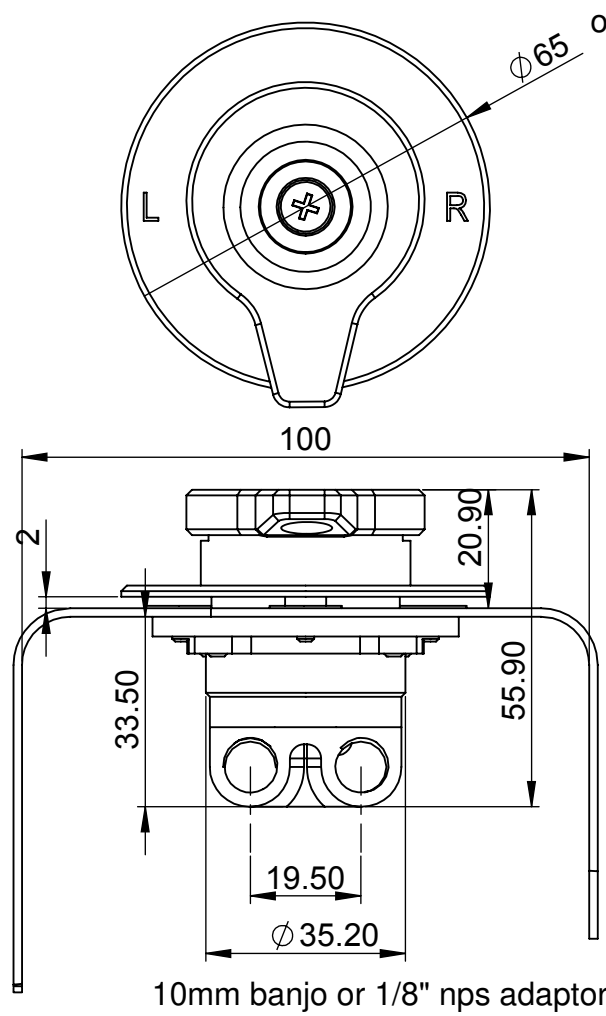

**FS14**  
**MASS 153g**

**V6 - M10 PORTS**  
**MASS 127g**

**V7 - 17MM PORTS**  
**MASS 144g**