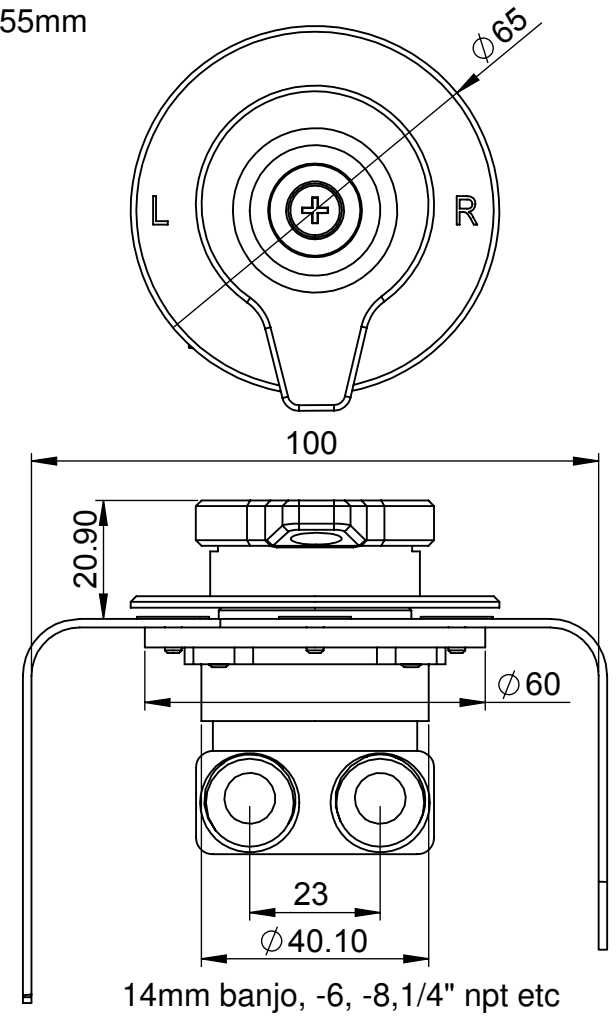

**FS14**  
**MASS 153g**

**V6 - M10 PORTS**  
**MASS 127g**

**V7 - 17MM PORTS**  
**MASS 144g**